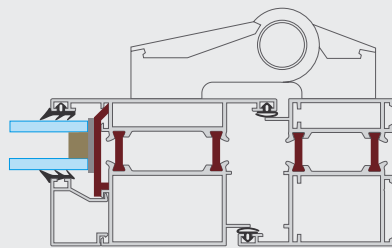

SYSTEM SPECTRAL 60 okienno-drzwiowy

60 mm

przekrój okna

140 mm

przekrój drzwi

Budowa

- kształtowniki 3-komorowe
- przegroda termiczna o szerokości 16 mm
- konstrukcja dostosowana do europejskich standardów okuć

Szklenie

- grubość wypełnienia w zakresie 16 - 41 mm

Szczelność i izolacyjność

- izolacyjność termiczna: RMG 2.2 wg DIN 4108
- izolacyjność akustyczna w granicach: 32 - 36 dB

Funkcjonalność i estetyka

- okna stałe lub otwierane do wewnątrz: rozwierane, uchylno-rozwierane
- drzwi 1- lub 2-skrzydłowe, otwierane na zewnątrz lub do wewnątrz
- możliwość gięcia profili i budowy okien łukowych
- możliwość budowy konstrukcji dwukolorowych: profile mogą mieć inny kolor od strony zewnętrznej i inny od strony wewnętrznej