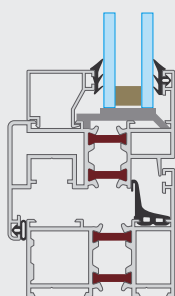

SYSTEM SPECTRAL 60 okienno-drzwiowy

60 mm

przekrój okna

140 mm

przekrój drzwi

Budowa

- kształtowniki 3-komorowe
- przegroda termiczna o szerokości 16 mm
- konstrukcja dostosowana do europejskich standardów okuć

Szklenie

- grubość wypełnienia w zakresie 16 - 41 mm

Szczelność i izolacyjność

- izolacyjność termiczna: RMG 2.2 wg DIN 4108
- izolacyjność akustyczna w granicach: 32 - 36 dB

Funkcjonalność i estetyka

- okna stałe lub otwierane do wewnątrz: rozwierane, uchylno-rozwierane
- drzwi 1- lub 2-skrzydłowe, otwierane na zewnątrz lub do wewnątrz
- możliwość gięcia profili i budowy okien łukowych
- możliwość budowy konstrukcji dwukolorowych: profile mogą mieć inny kolor od strony zewnętrznej i inny od strony wewnętrznej