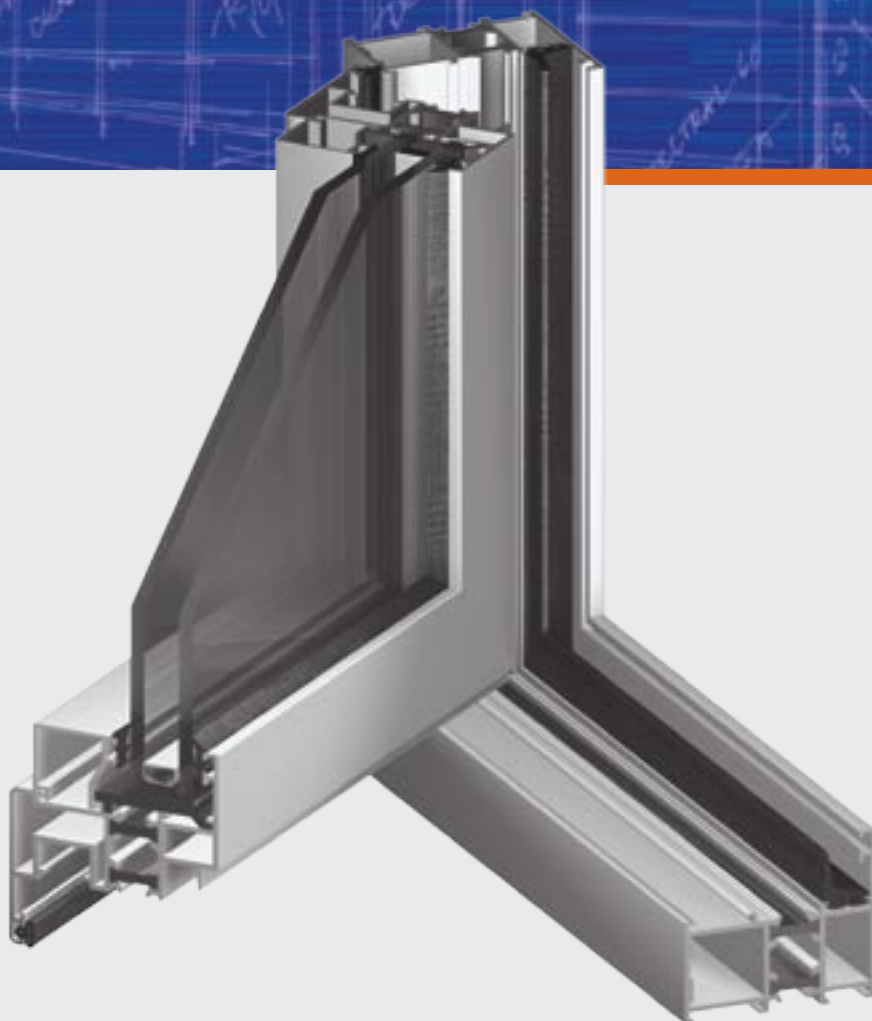

SYSTEM SPECTRAL 60 okienno-drzwiowy

60 mm

przekrój okna

140 mm

przekrój drzwi

Budowa

- kształtowniki 3-komorowe
- przegroda termiczna o szerokości 16 mm
- konstrukcja dostosowana do europejskich standardów okuć

Szklenie

- grubość wypełnienia w zakresie 16 - 41 mm

Szczelność i izolacyjność

- izolacyjność termiczna: RMG 2.2 wg DIN 4108
- izolacyjność akustyczna w granicach: 32 - 36 dB

Funkcjonalność i estetyka

- okna stałe lub otwierane do wewnątrz: rozwierane, uchylno-rozwierane
- drzwi 1- lub 2-skrzydłowe, otwierane na zewnątrz lub do wewnątrz
- możliwość gięcia profili i budowy okien łukowych
- możliwość budowy konstrukcji dwukolorowych: profile mogą mieć inny kolor od strony zewnętrznej i inny od strony wewnętrznej